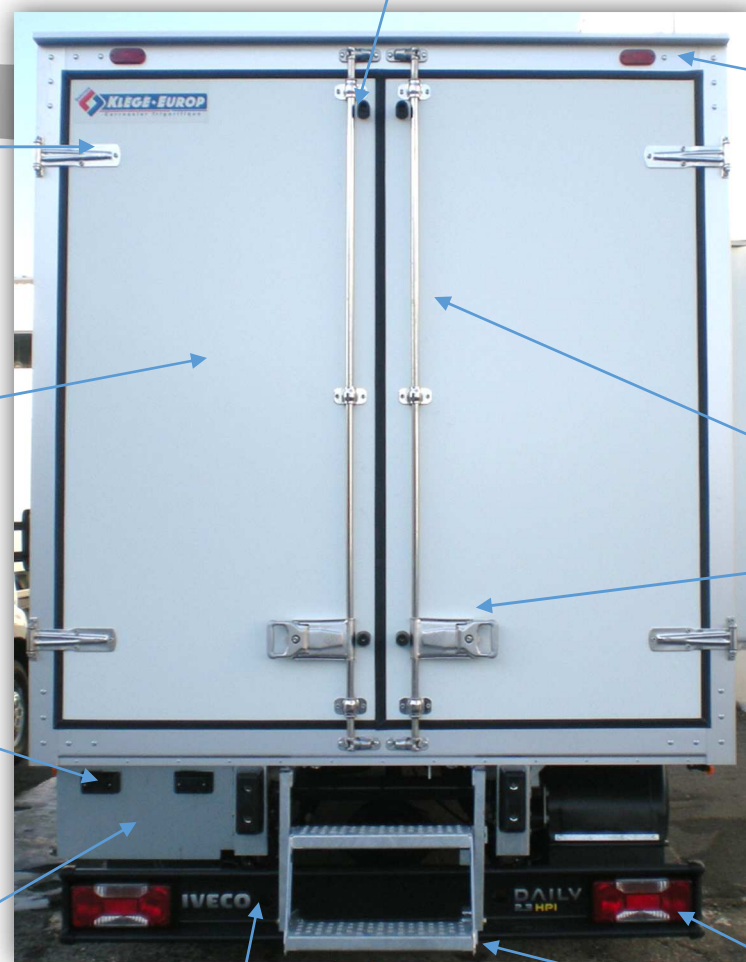

PIECES DETACHEES GAMME 3T5

Delcroix
Carrossier

Frigorifique • Industriel • Spécialiste • Réparateur

Butée progressive caoutchouc
Conical buffer
Türanschlag
R: 923036

Charnière de porte
Door hinge
Tür Scharniere
Nous consulter
Please contact us
nach Anfrage