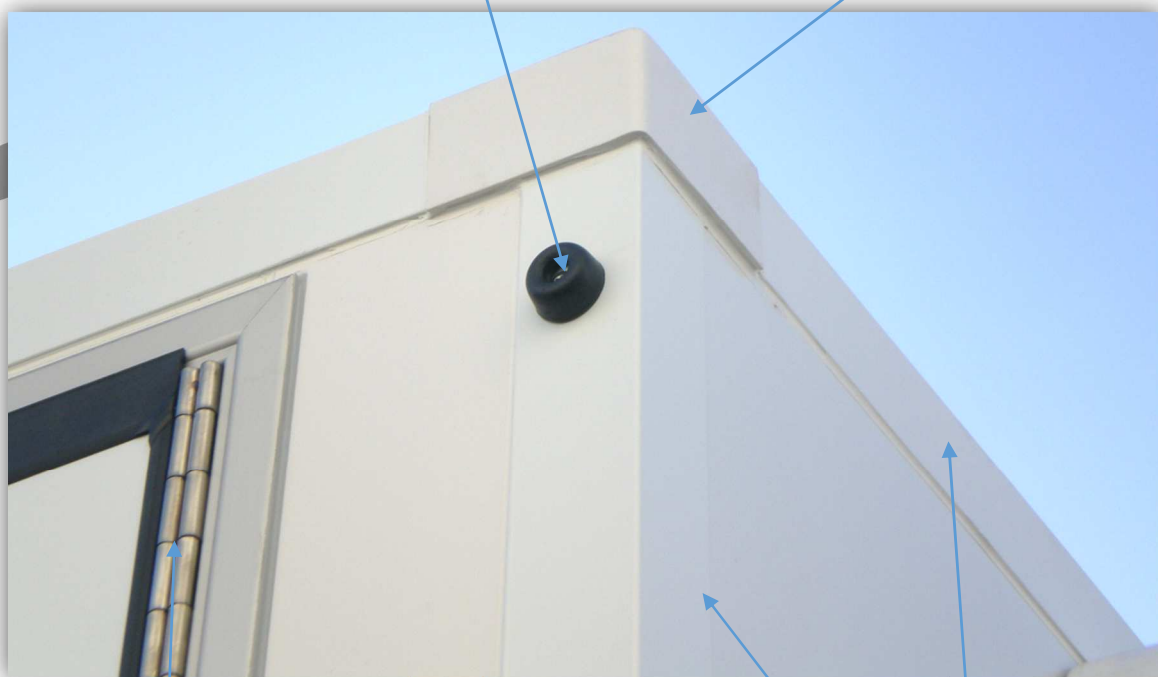

PROFIL

PIECES DETACHEES

Gamme 3T5

Delcroix
Carrossier

Frigorifique • Industriel • Spécialiste • Réparateur

Butée caoutchouc Cheston D28
Buffer Cheston D28
Türanschalg Cheston D28
R: 923018

Pièce d'angle KLEGE blanche
KLEGE body front Corner cap piece
Eckkappe
R: 924944
Collage colle Méthacrylate Adéris
715 blanc (+pistolet pour colle
méthacrylate)
R 935988

Charnière de porte
Door hinge
Klavierband
R: 941419

Profil extérieur blanc
Longitudinal corner-capping rail profile
Einfassprofil
R: 902201
Collage Mastic Purflex blanc Korapop
(+préparateur de surface Korabond
HG83)

Pour toute demande ou renseignement, contactez :

Raphaël GABRELLE

Tel : +33 (0) 3 21 24 67 07 - Mob : +33 (0) 6 07 36 26 87 - Fax : +33 (0) 3 21 24 67 17 - Mail : parts@klege-europ.eu