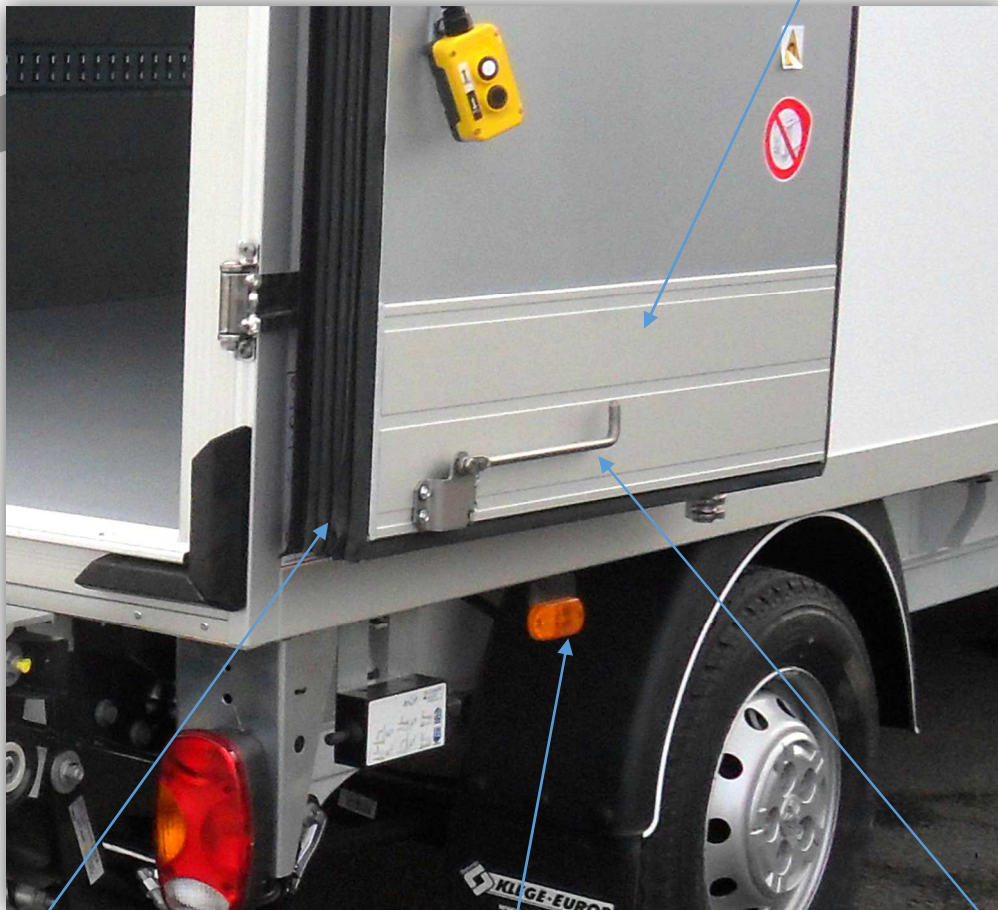

Raphaël GABRELLE

Tel : +33 (0) 3 21 24 67 07 - Mob : +33 (0) 6 07 36 26 87 - Fax : +33 (0) 3 21 24 67 17 - Mail : parts@klege-europ.eu

PORTE ARRIERE

Hecktür

PIECES DETACHEES GAMME 3T5

Profil alu protection intérieur
largeur 244mm
244mm Protection strip
244mm Alu-Scheuerleiste
R: 901184
Collage avec colle méthacrylate
Adéris 715 blanc (+pistolet pour
colle méthacrylate)
R 935988