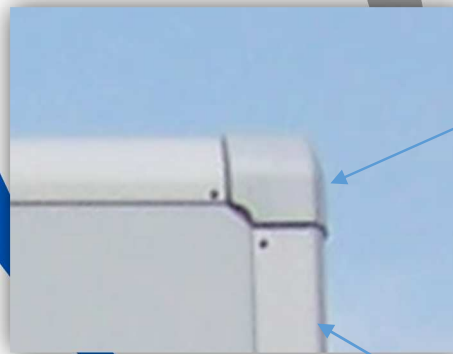

*Toute cette gamme est collée avec **préparateur de surface Korabond HG83** (R : 935986) et **Mastic Purflex Sikaflex 521UV gris** (R : 935987), **Korapop blanc** (R : 935985) ou **noir** (R935992) Oberfläche

Pour toute demande ou renseignements, contactez :

Raphaël GABRELLE jusque 16h

Tel : +33 (0) 3 21 24 67 07 - Mob : +33 (0) 6 07 36 26 87 - Fax : +33 (0) 3 21 24 67 17 - Mail : parts@klege-europe.eu